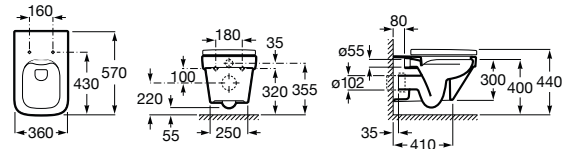

DIBUJOS TÉCNICOS

CARACTERÍSTICAS

Taza suspendida Rimless con fijaciones ocultas y salida horizontal. Para la instalación de inodoros suspendidos se requiere un sistema de instalación Roca compatible.

Conjunto de fijaciones: Incluido

Forma: Cuadrado

Roca Rimless®

Sistema de descarga: Arrastre

Tipo de brida: Rimless

Tipo de instalación: Suspendido

Tipo de salida: Horizontal

COMPATIBLE

Tapa y asiento para inodoro con caída amortiguada

801782..4

Premium Soft

804008001

Advance Soft

804004001

DUPLO WC FLUXOR - Bastidor empotrable para inodoro suspendido con fluxor de doble descarga incluido. Codo de 90 ø / 110 ø

890092100

DUPLO WC ONE SMART - Bastidor empotrable con cisterna de doble descarga y flexo de alimentación para Smart Toilets. Codo de 90 ø / 110 ø